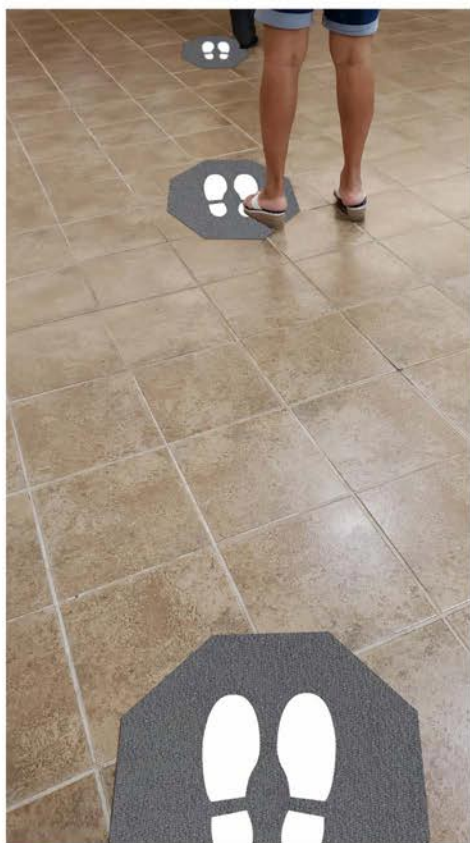

Stick-and-Stand Mats

Alfombrillas para filas de espera - Uso interior

Los tapetes Stick and Stand son alfombrillas adhesivas diseñadas para marcar claramente los pisos y proporcionar a los clientes un lugar seguro para pararse mientras espera en las filas.

- Proporciona una dirección clara: forma universal de "señal de alto" con marcas de huellas de zapatos, dónde deben estar los clientes; las alfombrillas se pueden colocar a intervalos seguros en prácticamente cualquier configuración.
- Permanecen en su lugar: el respaldo adhesivo mantiene la alfombrilla plana y en su lugar, incluso en lugares de tráfico de montacargas o patines.
- Sin complicaciones: las alfombrillas se pueden dejar en su lugar durante la limpieza diaria del piso; fregadoras de pisos, trapeadores, mops y escobas pueden pasar sobre ellas sin causar daños.
- No dejará residuos: las alfombrillas adhesivas tienen menos probabilidades de dejar un residuo pegajoso que las calcomanías de piso.
- Resistente a los olores: tratamiento antimicrobiano para la protección contra los olores.
- Resistente al deslizamiento: la superficie de bajo perfil y alta tracción proporciona tracción adicional y para evitar deslizamiento.
- Funcionará por hasta 3 a 4 meses bajo uso normal

Respaldo adhesivo
Mantiene el tapete en su lugar,
pero no dejará residuos pegajosos
como la mayoría de las calcomanías
de piso

Diseño de bajo perfil
Asegura que se pueda dejar la alfombrilla en su lugar durante la limpieza diaria, fregadoras de piso, trapeadores y escobas pueden pasar por encima de ellas.