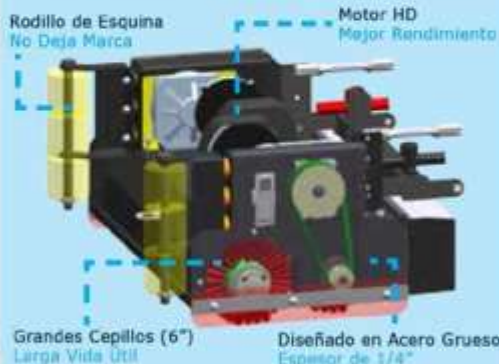

CEPILLOS CILÍNDRICOS

Beneficios

- Elimina el Mopeado Previo
- Barre y Friega de Manera Simultanea
- Limpieza Superior de las Juntas de Piso