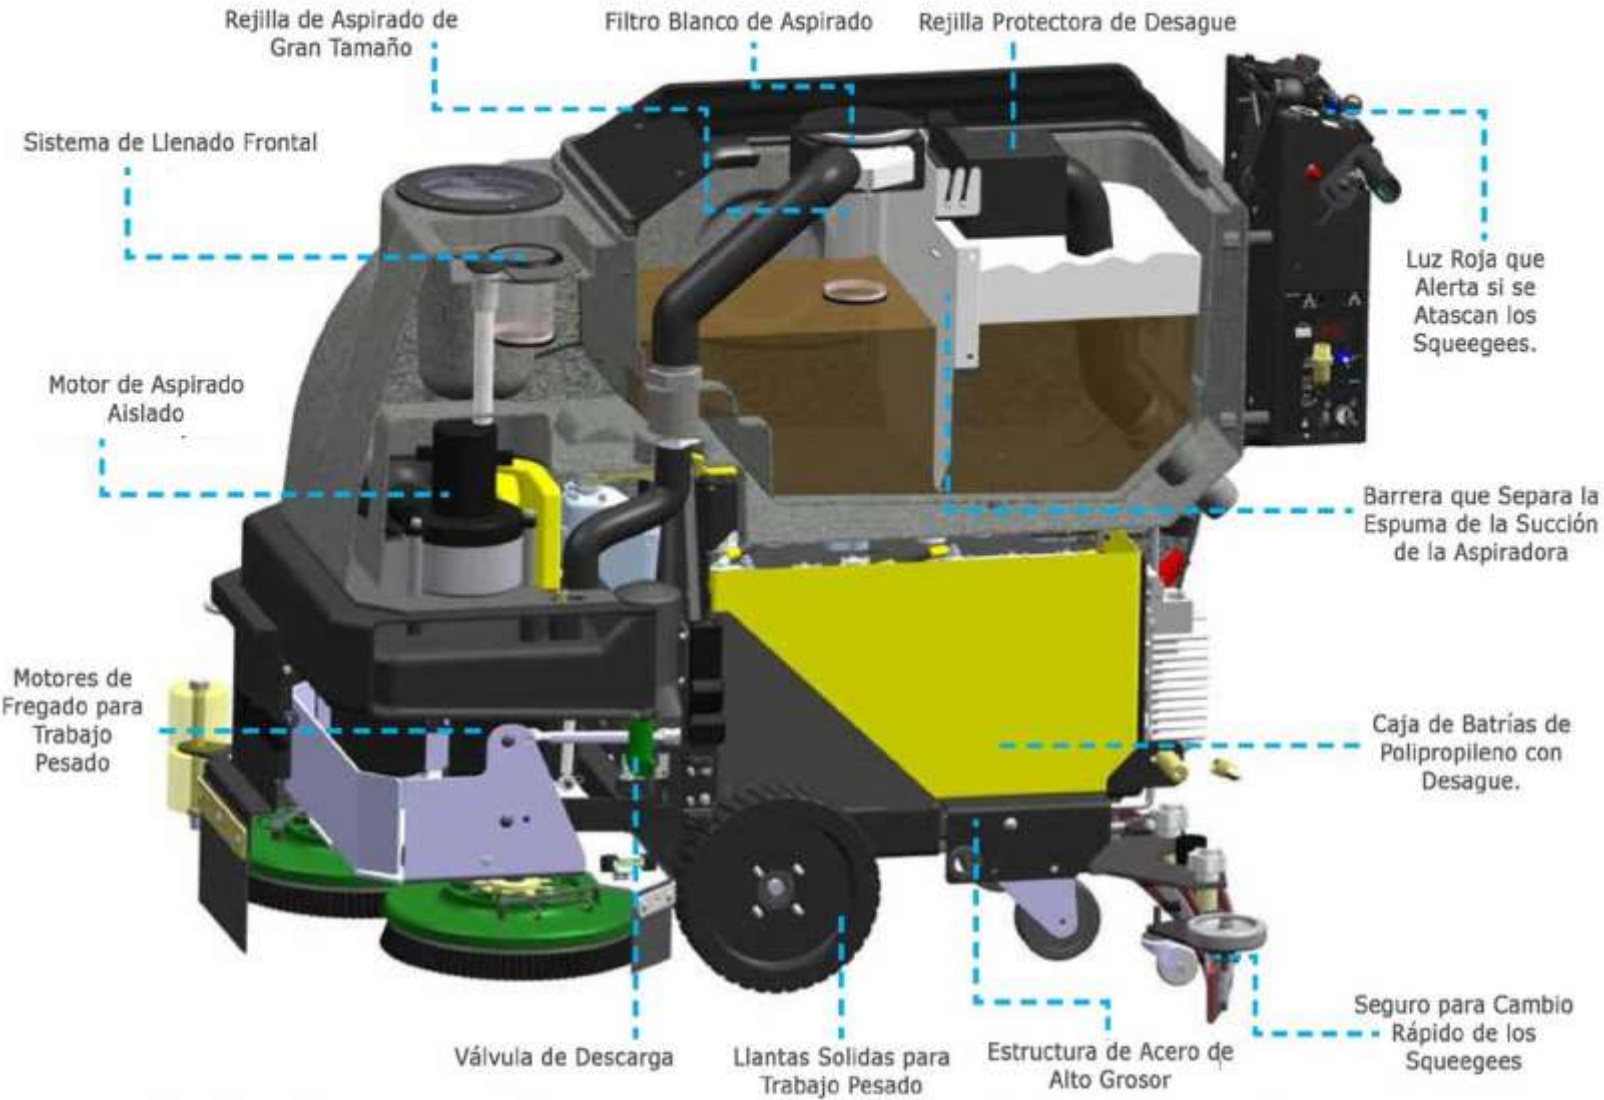

VISTA INTERIOR

TRES SISTEMAS DE FREGADO A ELEGIR

DISCOS