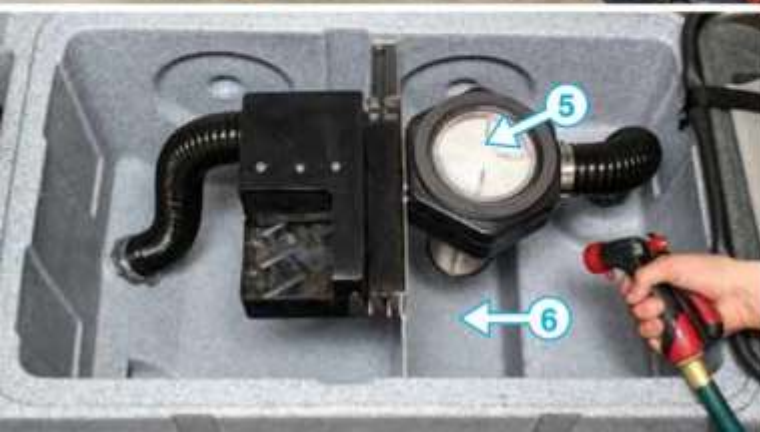

CARACTERÍSTICAS CLAVE

El Panel de Control de la Máquina utiliza palancas e interruptores de uso marino y cuenta con iconos universales que facilitan la capacitación.

El Silenciador de la Aspiradora permite a la máquina lograr de manera consistente un sonido tan bajo como 62 decibeles mientras seca a profundidad el piso.

En el Sistema de Llenado Frontal, una manguera retráctil facilita su llenado en fregaderos o grifos estándar.

El Alto Rendimiento del Motor y la Presión en la Base proporciona un nivel de limpieza incomparable.

Industria Alimenticia

Industria del Deporte

FÁCIL MANTENIMIENTO

- 1 Diseño de "Concha de Almeja" que se abre inclinándose hacia atrás.
- 2 Acceso a las Baterías.
- 3 Acceso a los Motores de Fregado.
- 4 Acceso al Filtro de Solución.
- 5 Acceso al Filtro Blanco de Aspirado
- 6 Acceso al Tanque de Recuperación.