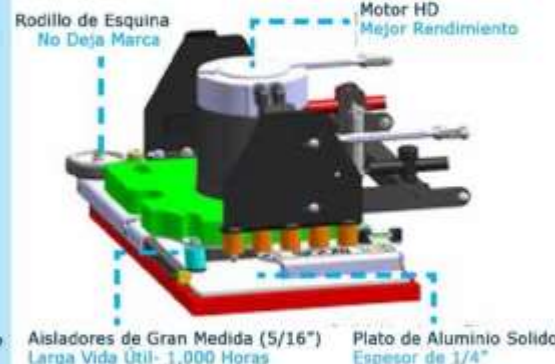

EDGE

Beneficios

- Limpieza Libre de Químicos
- Reduce el Riego de Resbalones y Caídas
- Gana Créditos LEEDS
- Reduce el Uso de Agua en 70%
- Resultados Consistentes - No Marcas de Remolino