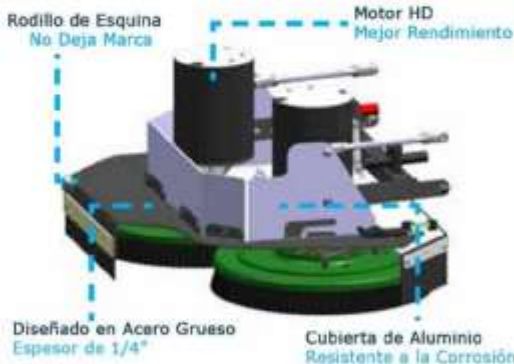

Beneficios

- Selección de Discos y Cepillos
- Costo de Mantenimiento Más Bajo
- Mejorías en el Manejo Limpieza en Pisos Irregulares
- Cepillos de Manejo Individual para un Desempeño Incomparable