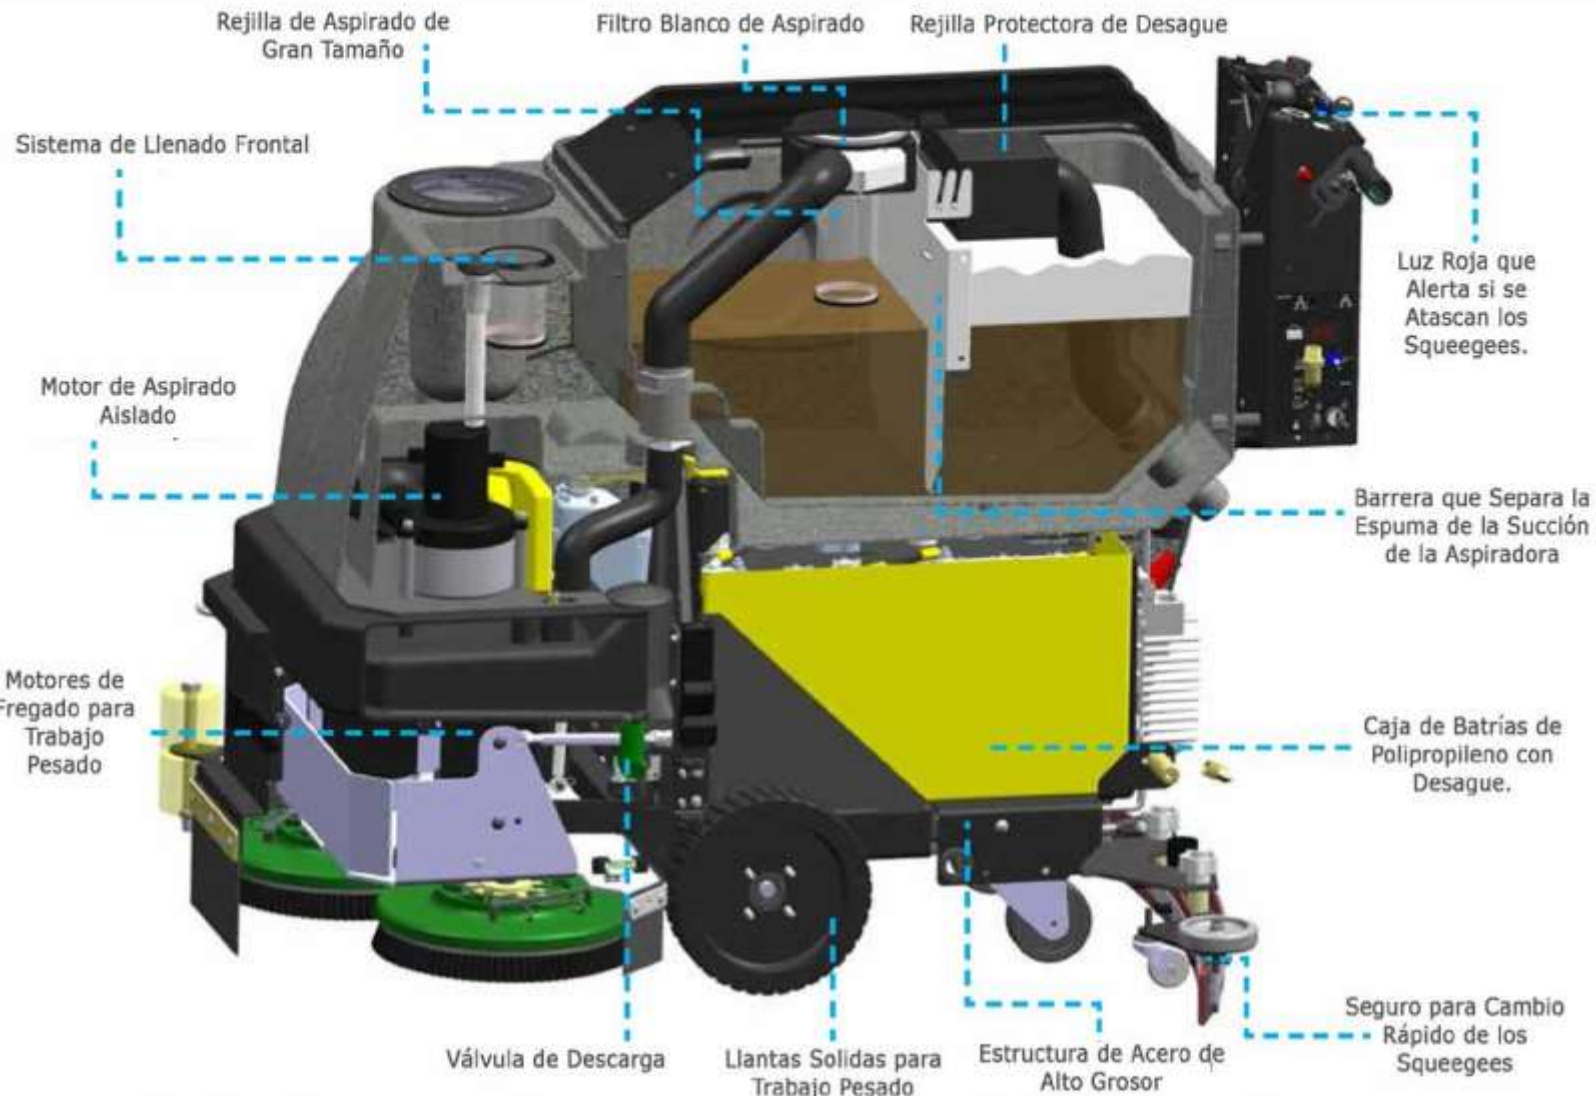

VISTA INTERIOR

TRES SISTEMAS DE FREGADO A ELEGIR