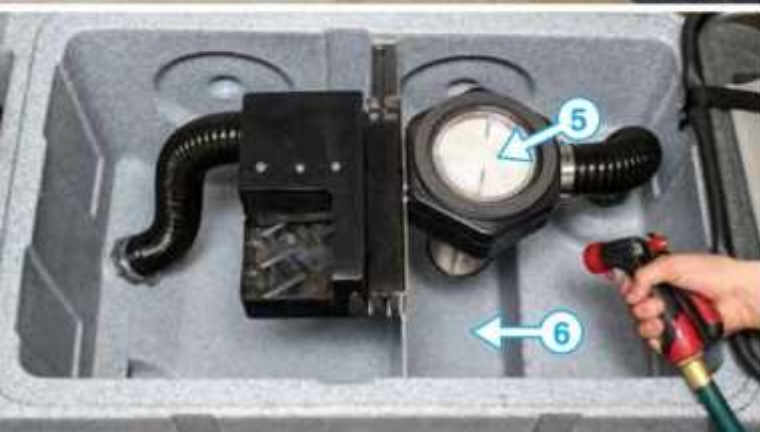

CARACTERÍSTICAS CLAVE

El Panel de Control de la Máquina utiliza palancas e interruptores de uso marino y cuenta con iconos universales que facilitan la capacitación.

El Silenciador de la Aspiradora permite a la máquina lograr de manera consistente un sonido tan bajo como 62 decibeles mientras seca a profundidad el piso.

En el Sistema de Llenado Frontal, una manguera retráctil facilita su llenado en fregaderos o grifos estándar.

El Alto Rendimiento del Motor y la Presión en la Base proporciona un nivel de limpieza incomparable.

Industria Alimenticia

Industria del Deporte

FÁCIL MANTENIMIENTO

- 1 Diseño de "Concha de Almeja" que se abre inclinándose hacia atrás.
- 2 Acceso a las Baterías.
- 3 Acceso a los Motores de Fregado.
- 4 Acceso al Filtro de Solución.
- 5 Acceso al Filtro Blanco de Aspirado
- 6 Acceso al Tanque de Recuperación.