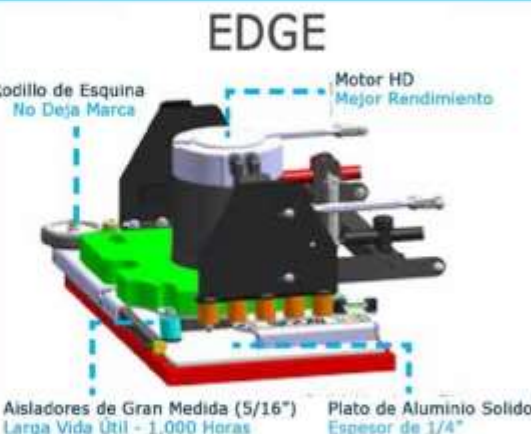

1. #### Beneficios
2. Limpieza Libre de Químicos
   - Reduce el Riesgo de Resbalones y Caídas
   - Gana Créditos LEEDS
   - Reduce el Uso de Agua en 70%
   - Resultados Consistentes - No Marcas de Remolino